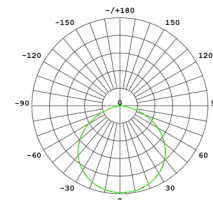

proLED1 Group

Promectum Sweden AB
Storgatan 35
941 32 Piteå
0911-211514 / 070-5502096
info@promectum.se
www.promectum.se