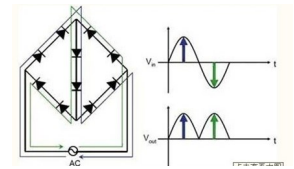

proLED1/ Flood AC-3M.

En serie kvalitets strålkastare i AC-teknik, tekniken innebär att det inte finns externa drivdon, Matas direkt med 200-240 VAC, finns från 15 till 200 Watt.

Rekommenderas till Däcks & Arbetsbelysning. Finns även med gult ljus för mindre återbländning

Spänningsskyddad till 10 Kv.

Specifikationer:

Material:	Aluminum
Färg:	Svart
Drivspänning:	200-240 VAC
Färgtemperatur:	4000K & 5000K
Effekt:	15, 30, 60, 80, 100, 120, 150 & 200 Watt
Drivdon:	Driverless
Diod:	Osram 3030 / RF-Semi IC
Lumen:	125 Lm/W
Ljusvinkel:	120 grader
RA-index:	> 80
PF-faktor	> 0,95
SCDM(McAdam)	<3
Dimmbar:	Ja
IP Klass:	IP65
Överspänningsskydd:	10 Kv
Energiklass:	A++
Arbets temperature:	-40 ~ +60
Materiel:	Aluminium 6063 / Glas
Tillbehör:	Sensor PIR.
Storlek:	15W/159*132*53 mm/0,66 Kg. 30W/203*176*64 mm/ 1,2 Kg. 40W/219*190*64 mm/ 1,5 Kg. 60W/282*220*113 mm/ 2,5 Kg 80W/282*220*117 mm/ 2,6 Kg. 100W/282*220*119 mm/ 3,6 Kg 120W/282*220*119 mm/4,4 kg. 150W/270*250*155 mm/5,5 Kg 200W/459*330*177 mm/ 5,9 kg.
Garanti:	5 år