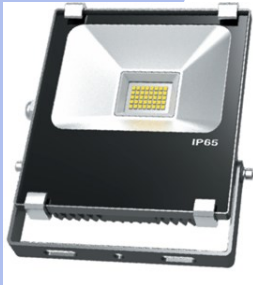

proLED1/ Flood AC-3M.

En serie kvalitets strålkastare i AC-teknik, tekniken innebär att det inte finns externa drivdon, Matas direkt med 200-240 VAC, finns från 15 till 200 Watt.

Rekommenderas till Däcks & Arbetsbelysning. Finns även med gult ljus för mindre återbländning

Spänningsskyddad till 10 Kv.

Specifikationer:

Material:	Aluminum
Färg:	Svart
Drivspänning:	200-240 VAC
Färgtemperatur:	4000K & 5000K
Effekt:	15, 30, 60, 80, 100, 120, 150 & 200 Watt
Drivdon:	Driverless
Diod:	Osram 3030 / RF-Semi IC
Lumen:	125 Lm/W
Ljusvinkel:	120 grader
RA-index:	> 80
PF-faktor	> 0,95
SCDM(McAdam)	<3
Dimmbar:	Ja
IP Klass:	IP65
Överspänningsskydd:	10 Kv
Energiklass:	A++
Arbets temperature:	-40 ~ +60
Materiel:	Aluminium 6063 / Glas
Tillbehör:	Sensor PIR.
Storlek:	15W/159*132*53 mm/0,66 Kg. 30W/203*176*64 mm/ 1,2 Kg. 40W/219*190*64 mm/ 1,5 Kg. 60W/282*220*113 mm/ 2,5 Kg 80W/282*220*117 mm/ 2,6 Kg. 100W/282*220*119 mm/ 3,6 Kg 120W/282*220*119 mm/4,4 kg. 150W/270*250*155 mm/5,5 Kg 200W/459*330*177 mm/ 5,9 kg.
Garanti:	5 år