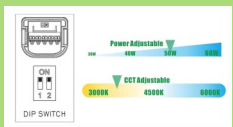

proLED1 / Hi-Max 25M.

TRIDONIC OSRAM LIFUD®

Tridonic/Osram/Lifud Driver

Optimal kvalitets armatur för de flesta installationer med en mängd olika funktioner utifrån behov. Hi-Max 25 finns med 5 olika funktioner. Nedan funktioner 2-5 finns i armaturer på 40W & 60W.

- 1/ Standard med on-off.
- 2/ Effekt justering i olika steg för ytterligare energivinst
- 3/ Möjlighet att byta Ljuskfärg i 3-steg / 3-4 & 5000K.
- 4/ Sensor för lystid, standby tid & standby dimmer.
- 5/ Nödljusfunktion 3 timmar.

Specifikationer:

Dioder:	BridgeLux	
Drivdon:	TRIDONIC	
Effekt:	40 & 60 Watt	/ Best.vara: 20 Watt
Ljusflöde:	2800—8400 Lumen	
Ljuskfärg:	4000K & 5000K	/ Best.vara: 3000K
Ljuskvinkel:	120 grader	
Ra index:	> 80	
Drivspänning:	100—270 VAC / 50-65 Hz	
Arbetstemperatur:	- 30 - + 50 grader	
Storlek:	20W: L659*B74*H64mm. 40W:L1221*B74*H64mm 60W: L1502*B74*H64mm	
Materiel:	Aluminium / UV resistent Polycarbonat	
Länkbar:	Ja	
Skyddsklass:	IP 65	
Vandalklass:	IK 08	
Energiklass:	A++	
Garanti:	5 år	