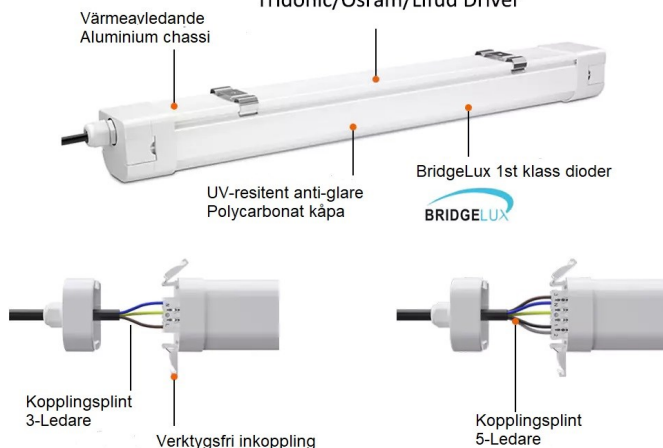

proLED1 / Hi-Max 25M.

TRIDONIC OSRAM LIFUD®

Tridonic/Osram/Lifud Driver

Optimal kvalitets armatur för de flesta installationer med en mängd olika funktioner utifrån behov. Hi-Max 25 finns med 5 olika funktioner. Nedan funktioner 2-5 finns i armaturer på 40W & 60W.

- 1/ Standard med on-off.
- 2/ Effekt justering i olika steg för ytterligare energivinst
- 3/ Möjlighet att byta Ljuskfärg i 3-steg / 3-4 & 5000K.
- 4/ Sensor för lystid, standby tid & standby dimmer.
- 5/ Nödljusfunktion 3 timmar.

Specifikationer:

Dioder:	BridgeLux	
Drivdon:	TRIDONIC	
Effekt:	40 & 60 Watt	/ Best.vara: 20 Watt
Ljusflöde:	2800—8400 Lumen	
Ljuskfärg:	4000K & 5000K	/ Best.vara: 3000K
Ljuskvinkel:	120 grader	
Ra index:	> 80	
Drivspänning:	100—270 VAC / 50-65 Hz	
Arbetstemperatur:	- 30 - + 50 grader	
Storlek:	20W: L659*B74*H64mm. 40W:L1221*B74*H64mm 60W: L1502*B74*H64mm	
Materiel:	Aluminium / UV resistent Polycarbonat	
Länkbar:	Ja	
Skyddsklass:	IP 65	
Vandalklass:	IK 08	
Energiklass:	A++	
Garanti:	5 år	